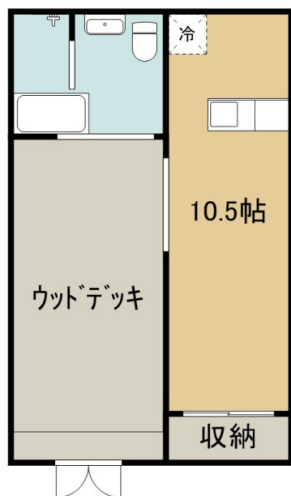

VILLA ABU-ABU 3

物件間取

宮古空港近くの物件!家具家電付きです☆ 10.5帖の広いお部屋とウッドデッキも広々。家具付きですので、引越後もすぐに生活が可能です! ※短期解約した際は違約金が発生いたします。

物件外観

現地案内

※ 本紙情報と相違する場合は、現況を優先します。

| | |
|------|-----------------|
| 種別 | 一戸建て |
| 間取 | 1R |
| 賃貸条件 | 11.8万円 (共益費 --) |
| | 敷金なし / 礼金1ヶ月 |

| | | |
|----|--------------------|----------------|
| 住所 | 沖縄県宮古島市平良字下里2850-6 | |
| 学区 | 鏡原 | |
| 建物 | 築年月 | 2019年2月(築2年) |
| | 構造 | 鉄骨造 |
| | 専有面積 | 24.14㎡ (7.29坪) |
| | 所在階 | 1階 / 1階建 |
| | 駐車場 | 敷地内あり(無料) |